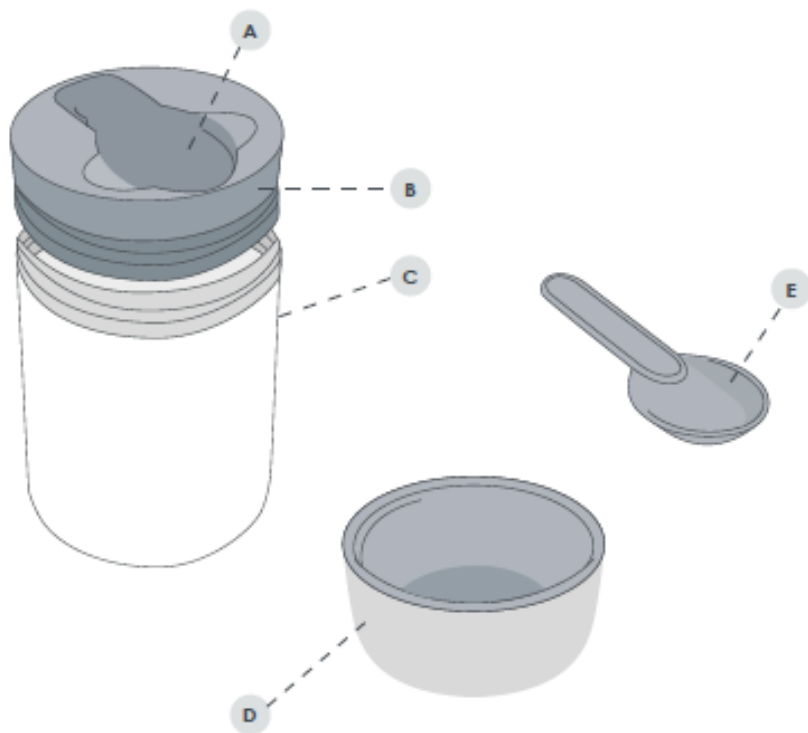

Foöd

Tepelne izolovaná nádoba na potraviny s miskou a lyžicou

Pred použitím si pozorne prečítajte návod na použitie.

A - Otvor na uloženie lyžice

B - Izotermický uzáver

C - Izotermická nádoba

D - veko

E - Skladacia lyžica

AKO POUŽÍVAŤ FOÖD

1. Odstráňte veko D jeho otočením proti smeru hodinových ručičiek.
2. Odstráňte izotermický uzáver B, ktorý sa nachádza pod vekom D.
3. Naplňte nádobu C horúcou/studenou vodou a nasadte uzáver B.
4. Nechajte výrobok stáť 10 minút, aby dosiahol požadovanú teplotu, a potom vodu vylejte.
5. Vložte jedlo alebo nápoj do nádoby C a nasadte uzáver B, aby sa nádoba uzavrela a optimalizovala izolácia.
6. Nasadte horný kryt D a otočením v smere hodinových ručičiek ho zaistite.