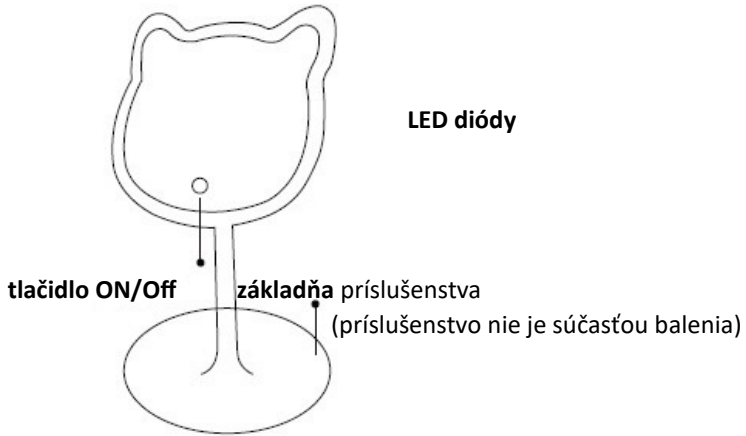

GIO-758CAT

ìnnoGÌÒ

GÌÒperfect Pink Cat

**Kozmetické zrkadlo s osvetlením LED
G021576**

Návod na použitie

ZÁKLADNÉ INFORMÁCIE

Pred prvým použitím si prečítajte tieto pokyny.

Názov produktu: GIOperfect Pink Cat - kozmetické zrkadlo s LED osvetlením

ID modelu: GIO-758CAT

Farba: ružová

Materiál: PP + sklo

Rozmery výrobku: 30 x 19,5 x 18 cm

Priehradka na batérie

Vyžaduje 3x batérie AAA

(nie je súčasťou dodávky)

Spínač zapnutia/vypnutia
Stlačte tlačidlo na zadnej strane
zapnite napájanie.
Dotknite sa kruhu na prednej strane
zrkadlá a zapnite svetlo.

TECHNICKÉ ÚDAJE

Maximálny výkon: 0,65 W

Režim LED: Dotykové plynulé nastavenie

Prevádzkové napätie: 4,5 V

Typ batérie: 3x AAA batérie (nie sú súčasťou balenia)

NÁVOD NA POUŽITIE

1. Zapnite svetlo stlačením tlačidla v spodnej časti zrkadla.
2. Dlhým stlačením tlačidla spustíte režim stmievania a nastavíte jas svetla podľa svojich preferencií.
3. Funkcia pamäte jasu, pamätá si každé stlačenie tlačidla pri nepretržitom napájaní a pri ďalšom stlačení tlačidla zostane na zapamätanom jase.
4. Tlačidlo môžete stlačiť krátko alebo dlho a funkcie medzi nimi budú fungovať ako vyššie.

FUNKČNÉ VLASTNOSTI

1. Jas si môžete nastaviť podľa svojich potrieb. Dlhým stlačením tlačidla upravte jas. Výrobok je vybavený funkciou pamäte jasu.
2. Zrkadlo, ktoré je šetrné k životnému prostrediu a odolné proti výbuchu, dokáže jasne a pravdivo odrážať vašu krásu. Uhol zrkadla sa dá ľubovoľne nastaviť na jednoduchú aplikáciu make-upu.
3. Špičková kvalita, veľkokapacitná lítiová batéria odolná proti výbuchu, zaručuje veľmi dlhú životnosť výrobku.