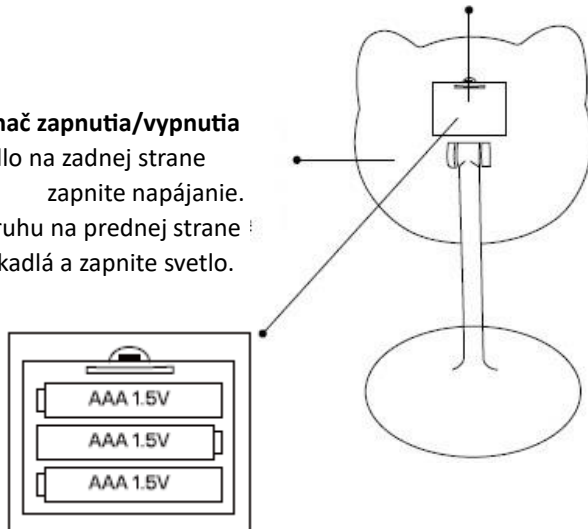

GIO-758CAT

ìnnoGÌÒ

GÌÒperfect Pink Cat

**Kozmetické zrkadlo s osvetlením LED
G021576**

Návod na použitie

ZÁKLADNÉ INFORMÁCIE

Pred prvým použitím si prečítajte tieto pokyny.

Názov produktu: GIOperfect Pink Cat - kozmetické zrkadlo s LED osvetlením

ID modelu: GIO-758CAT

Farba: ružová

Materiál: PP + sklo

Rozmery výrobku: 30 x 19,5 x 18 cm

Priehradka na batérie

Vyžaduje 3x batérie AAA

(nie je súčasťou dodávky)

Spínač zapnutia/vypnutia
Stlačte tlačidlo na zadnej strane
zapnite napájanie.
Dotknite sa kruhu na prednej strane
zrkadlá a zapnite svetlo.

TECHNICKÉ ÚDAJE

Maximálny výkon: 0,65 W

Režim LED: Dotykové plynulé nastavenie

Prevádzkové napätie: 4,5 V

Typ batérie: 3x AAA batérie (nie sú súčasťou balenia)

NÁVOD NA POUŽITIE

1. Zapnite svetlo stlačením tlačidla v spodnej časti zrkadla.
2. Dlhým stlačením tlačidla spustíte režim stmievania a nastavíte jas svetla podľa svojich preferencií.
3. Funkcia pamäte jasu, pamätá si každé stlačenie tlačidla pri nepretržitom napájaní a pri ďalšom stlačení tlačidla zostane na zapamätanom jase.
4. Tlačidlo môžete stlačiť krátko alebo dlho a funkcie medzi nimi budú fungovať ako vyššie.

FUNKČNÉ VLASTNOSTI

1. Jas si môžete nastaviť podľa svojich potrieb. Dlhým stlačením tlačidla upravte jas. Výrobok je vybavený funkciou pamäte jasu.
2. Zrkadlo, ktoré je šetrné k životnému prostrediu a odolné proti výbuchu, dokáže jasne a pravdivo odrážať vašu krásu. Uhol zrkadla sa dá ľubovoľne nastaviť na jednoduchú aplikáciu make-upu.
3. Špičková kvalita, veľkokapacitná lítiová batéria odolná proti výbuchu, zaručuje veľmi dlhú životnosť výrobku.