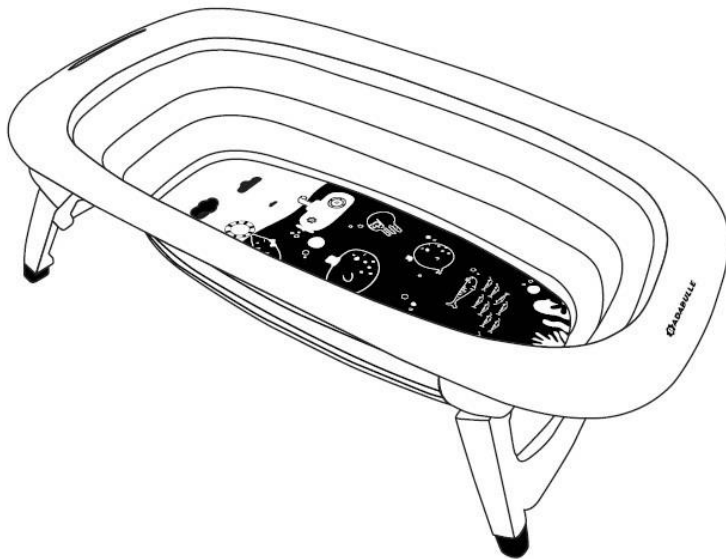

BADABULLE

SKLADACIA VANIČKA B019401

UPOZORNENIE - DÔLEŽITÉ! POZORNE SI VŠETKO PREČÍTAJTE A USCHOVAJTE PRE DALŠIU POTREBU.

UPOZORNENIE – NEBEZPEČENSTVO UTOPENIA

- Deti sa počas kúpania utopili.
- Deti sa môžu utopiť aj vo veľmi krátkom čase v malom množstve vody, ako napríklad 2 cm.
- Počas kúpania zostaňte stále s dieťaťom.
- Nikdy nenechávajte dieťa v kúpeľni bez dozoru, a to ani na krátku chvíľu.
- Ak musíte opustiť miestnosť, vezmite dieťa so sebou.
- Bábätká a malé deti sa môžu počas kúpania utopiť.
- Tento výrobok nikdy nepoužívajte vo výške okrem na zariadeniach, ktoré sú pre tento výrobok určené.
- Aby ste zabránili popáleniu horúcou vodou, umiestnite výrobok tak, aby dieťa nemohlo dosiahnuť na prívod vody.
- Pred kúpaním dieťaťa vždy skontrolujte teplotu vody.
- Pred použitím výrobku vždy skontrolujte jeho stabilitu.
- Nepoužívajte výrobok, ak niektoré jeho časti chýbajú alebo sú poškodené.
- Používajte iba náhradné diely alebo príslušenstvo odporúčané výrobcom.
- Vždy skontrolujte, či sú upevňovacie prvky na vaničke riadne osadené.