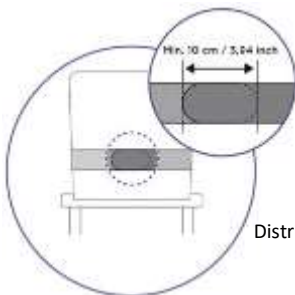

BEZPEČNOSTNÉ UPOZORNENIE

- Tento produkt je určený pre deti, ktoré už vedia samostatne sedieť (minimálne od 6 mesiacov), až do veku 36 mesiacov alebo maximálnej hmotnosti 15kg.
- Veľkosť stoličky pre dospelých, na ktoré ich môže byť táto sedačka Travel Chair umiestnená, musí merať aspoň:
  - dĺžka sedadla stoličky: 29cm, šírka sedadla stoličky: 31cm
  - výška operadla stoličky: min 42cm
- Uchovávajte tento produkt mimo dosahu otvoreného ohňa a iných zdrojov tepla.

Materiál: 100% polyester.

Vyrobené v Číne.

Údržba: Iba ručné pranie pri 30°C. Nežehlite, nebelte.