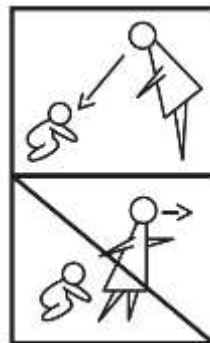

### UPOZORNENIE!

- Nikdy nenechávajte dieťa bez dozoru.
- Vždy používajte bezpečnostné popruhy a uistite sa, že sú správne nastavené.
- Vždy sedátko upevnite na stoličke a uistite sa, že je riadne utiahnutie.
- Pred použitím vždy skontrolujte bezpečnosť a stabilitu produktu na stoličke pre dospelých.
- Nepoužívajte tento produkt na nízkych stoličkách alebo laviciach.
- Ak spozorujete že niektorá časť výrobku chýba alebo je zlomená alebo odtrhnutá, výrobok v žiadnom prípade ďalej nepoužívajte.
- Nohy dieťaťa sa nesmie dotýkať stola ani iné konštrukcie, aby sa zabránilo prevráteniu stoličky a poranenia dieťaťa.
- Tento výrobok nepoužívajte v motorovom vozidle.

### BEZPEČNOSTNÉ UPOZORNENIE

- Tento produkt je určený pre deti, ktoré už vedia samostatne sedieť (minimálne od 6 mesiacov), až do veku 36 mesiacov alebo maximálnej hmotnosti 15kg.
- Veľkosť stoličky pre dospelých, na ktoré ich môže byť táto sedačka Travel Chair umiestnená, musí merať aspoň:
  - dĺžka sedadla stoličky: 29cm, šírka sedadla stoličky: 31cm
  - výška operadla stoličky: min 42cm
- Uchovávajte tento produkt mimo dosahu otvoreného ohňa a iných zdrojov tepla.