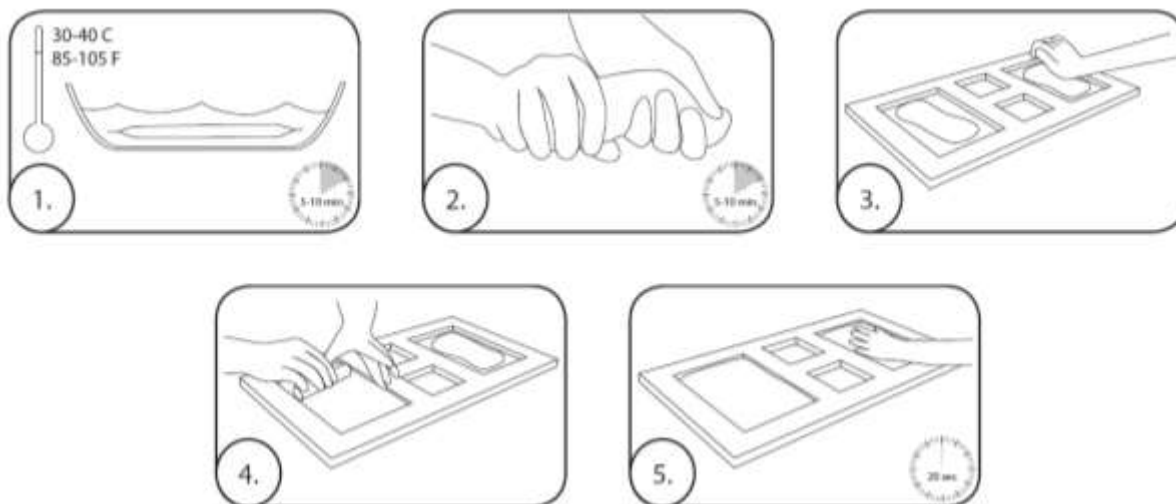

## 130011 HAPPY HANDS Large Frame Silver

### Návod na použitie

Pred použitím si pozorne prečítajte tento návod!

Balenie obsahuje:

- veľký rámček
- sadrovú hmotu
- valček
- samolepky

Pre vytvorenie odtlačku postupujte podľa obrázkov č. 1-5.

Po vyschnutí odporúčame vzniknutý obrázok nastriekať kvalitným akrylovým lakom, aby sa zachovala dlhá životnosť obrázku.